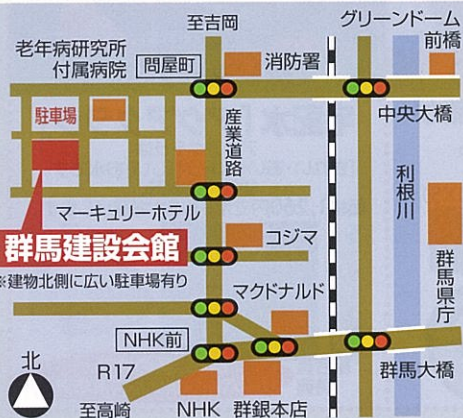

体験コーナー

毎年大好評!!

23日
AM11:00
PM 1:00

県立前橋高校大道芸部公演

農林大学校

県庁生協

県産品がいっぱい!

来場者 お楽しみ抽選会

おひとり様
1回限りです

ハズレなし
組合員限定

★詳しくは、各生協HPでご確認ください
事前のお問い合わせは
学校生協 0120-39-5318
URL:http://www.gungaku.jp
県庁生協 027-221-4028
URL:http://www.hot-hitotoki.com

抽選引換券

(来場組合員お一人様1回限り)

勤務先

お名前

当日受付にてお渡しください。