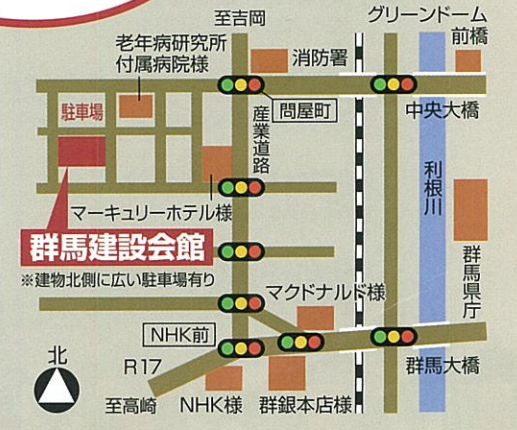

会社の近くに家を建てて住みたい!  
**土地売買**

2012/21±22日

会場 ■ 群馬建設会館 AM10:00~PM4:00

住まいのお悩み、疑問は **入場無料**  
プロにお任せください! **組合員限定**

**群馬建設会館**  
前橋市元総社町2-5-3  
TEL.027-252-1666

主催 前橋市役所職員互助会 TEL.027-221-5693 群馬県庁生協 TEL.027-221-4028 群馬県学校生協 TEL.0120-39-5318  
URL: http://www.hot-hitotoki.com URL: http://www.gungaku.jp