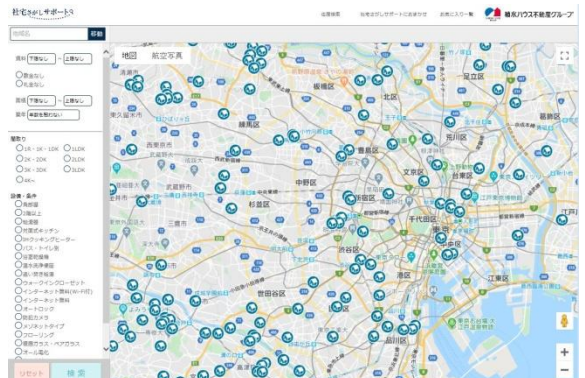

Step2

検索方法は「地図から探す」「一覧から探す」「物件探しを依頼」から選択。物件を指定してお問い合わせができますので、物件のご紹介やご案内をスムーズに対応させていただくことができます。特定の物件が検索できなかった場合、「物件探しを依頼」を選択し、直接積水ハウス不動産パートナーズにお問い合わせをすることもできます。

Step3

お気に入りの物件が決まったら、お問い合わせをタップ。物件お問合せ画面に必要事項を入力し、確認をタップすると、積水ハウス不動産パートナーズにメールが届きます。お問い合わせ後、積水ハウス不動産各社もしくは、シャーメゾンショップ（仲介会社）よりご連絡させていただきます。